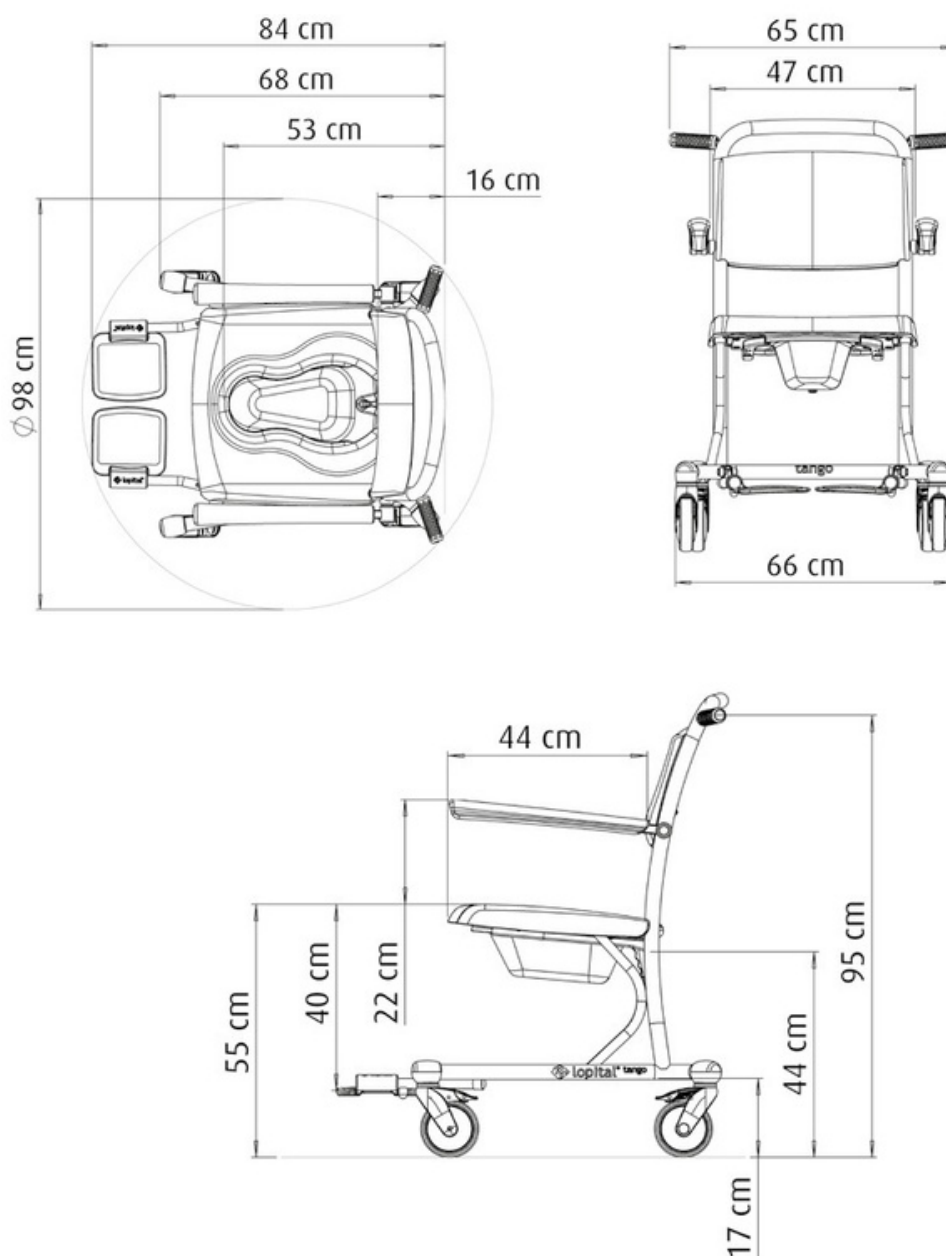

Možnost: Dvojitá uzamykatelná
loketní opěrka.

Skládací a výklopné opěrky nohou.

Technické specifikace

- | | | | |
|----------------------|--------|---------------------------------|-------|
| • Maximální zatížení | 180 kg | • Výška sedadla | 55 cm |
| • Hmotnost výrobku | 19 kg | • Celková délka základního rámu | 84 cm |
| • Šířka sedadla | 47 cm | • Celková šířka základního rámu | 66 cm |
| • Hloubka sedadla | 44 cm | • Poloměr otáčení | 98 cm |